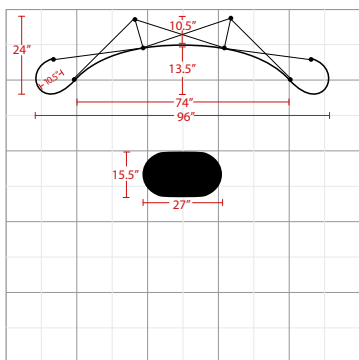

## Graphic Package

\*Podium graphic is optional.

The box represents 10'x10' booth.

Display Dimension	8'W x 7.4'H x 2D'
Graphic Size	132.679"W x 88.96"H

Display Dimension	8'W x 7.4'H x 2'D
-------------------	-------------------

Graphic Size	81.495"W x 88.96"H
--------------	--------------------

Display Dimension	8'W x 7.4'H x 2'D
-------------------	-------------------